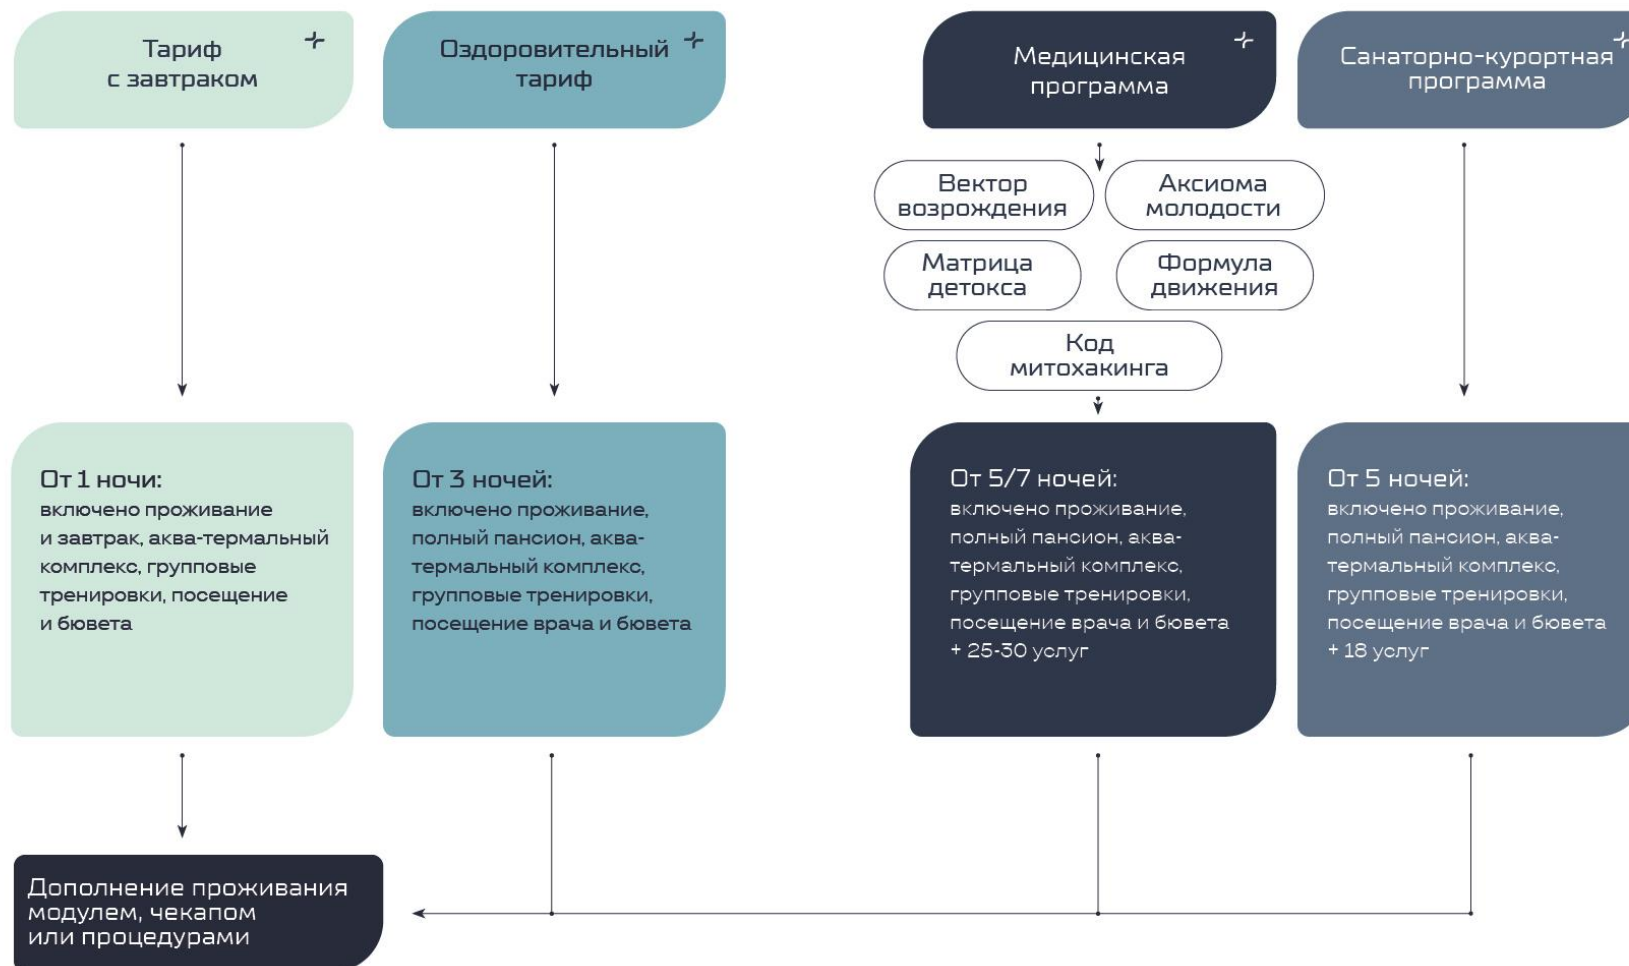

# Минеральный источник

Вода для восстановления — прямо на территории. В парковой зоне «Кристалла» открыт бювет с различными видами локальных минеральных вод.

Они различаются по составу, температуре, степени газации — и подбираются под задачи восстановления. Вода помогает телу мягко перестраиваться, не требуя усилий. Это поддержка, которая просто есть — рядом, ежедневно, в вашем ритме.

# Конструктор санаторного отдыха

Для гостей санатория доступны различные виды размещения и оздоровления: вы можете выбрать стандартное размещение с завтраком, дополнив его модулями по индивидуальным пожеланиям, или забронировать отдых по уже разработанной программе.

## Выбор медицинского модуля

 Модули — это набор узконаправленных процедур, которые можно пройти амбулаторно или дополнить к основной программе. Каждый из них решает конкретную задачу и составлен таким образом, чтобы гости могли пройти несколько модулей за период проживания.