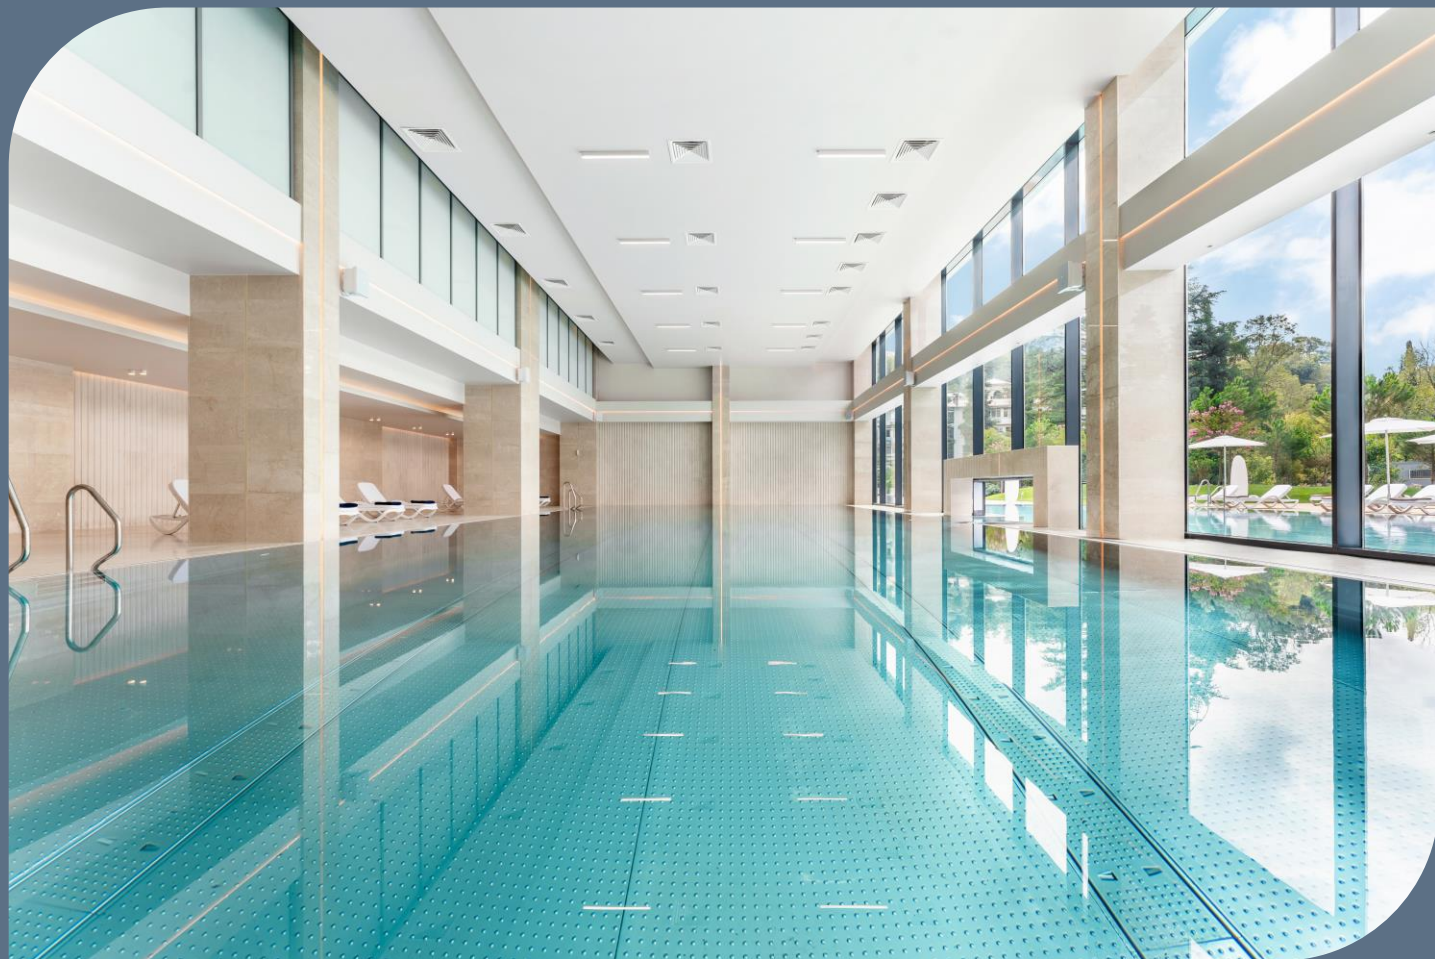

# Минеральный источник

Вода для восстановления — прямо на территории. В парковой зоне «Кристалла» открыт бювет с различными видами локальных минеральных вод.

Они различаются по составу, температуре, степени газации — и подбираются под задачи восстановления. Вода помогает телу мягко перестраиваться, не требуя усилий. Это поддержка, которая просто есть — рядом, ежедневно, в вашем ритме.

# Бассейны и термальный комплекс

К услугам гостей в составе медицинского центра доступна аква-термальная зона с круглогодичным 23-метровым подогреваемым бассейном, имеющим соединенную открытую и закрытую части, а также с сауной и хаммом в каждой раздевалке.

# Конструктор санаторного отдыха

Для гостей санатория доступны различные виды размещения и оздоровления: вы можете выбрать стандартное размещение с завтраком, дополнив его модулями по индивидуальным пожеланиям, или забронировать отдых по уже разработанной программе.