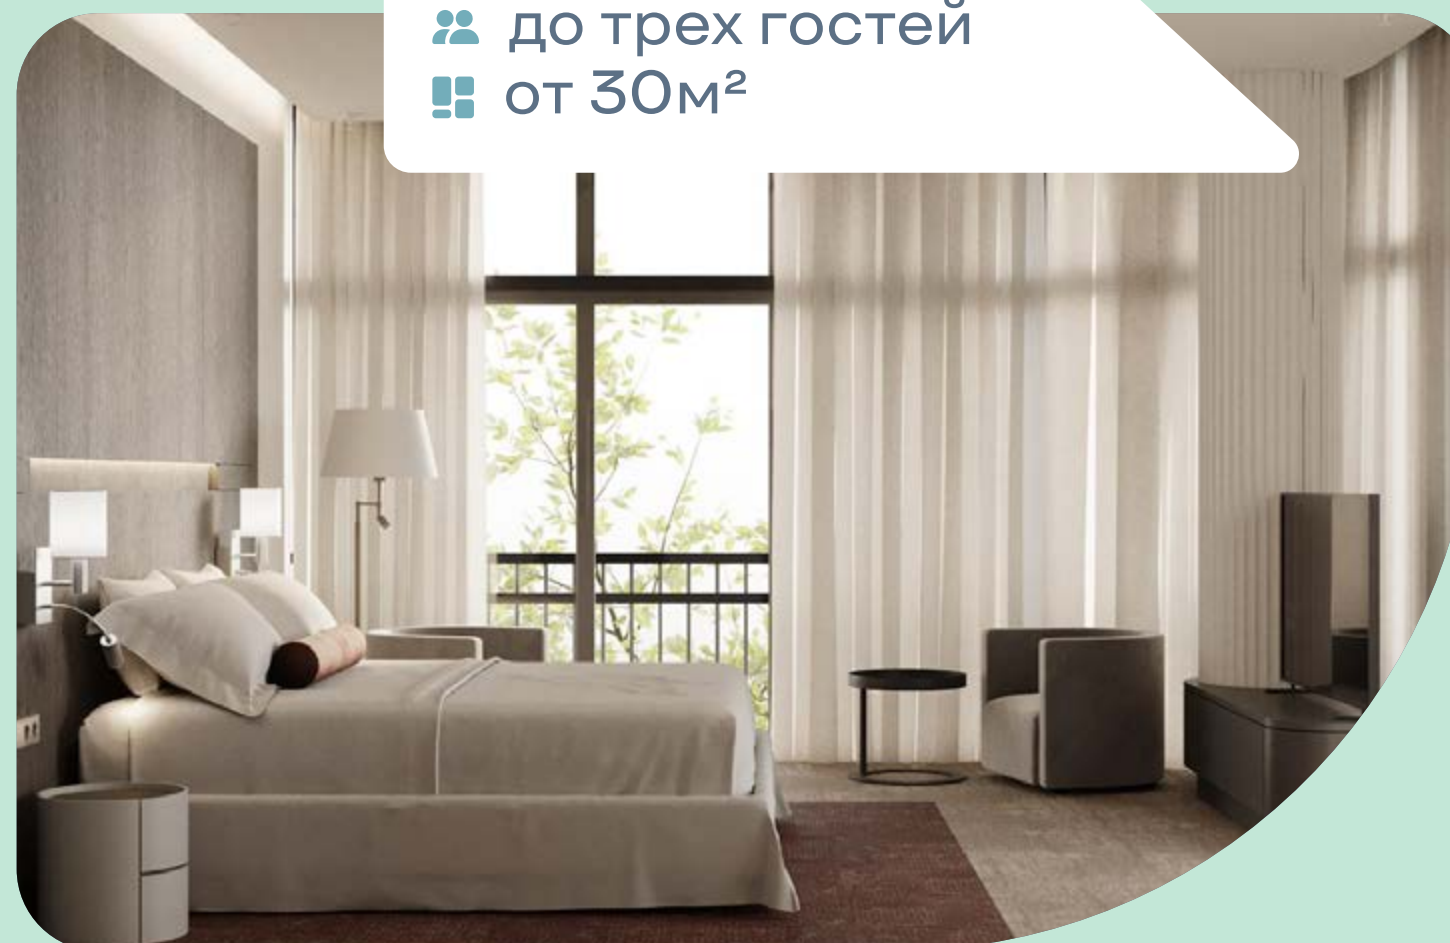

КРИСТАЛЛ
САНАТОРИЙ

Стандарт

👤 до трех гостей
🏠 от 25м²

Делюкс

👤 до трех гостей
🏠 от 30м²

Джуниор

👤 до четырех гостей
🏠 от 40м²

Мед Сьют