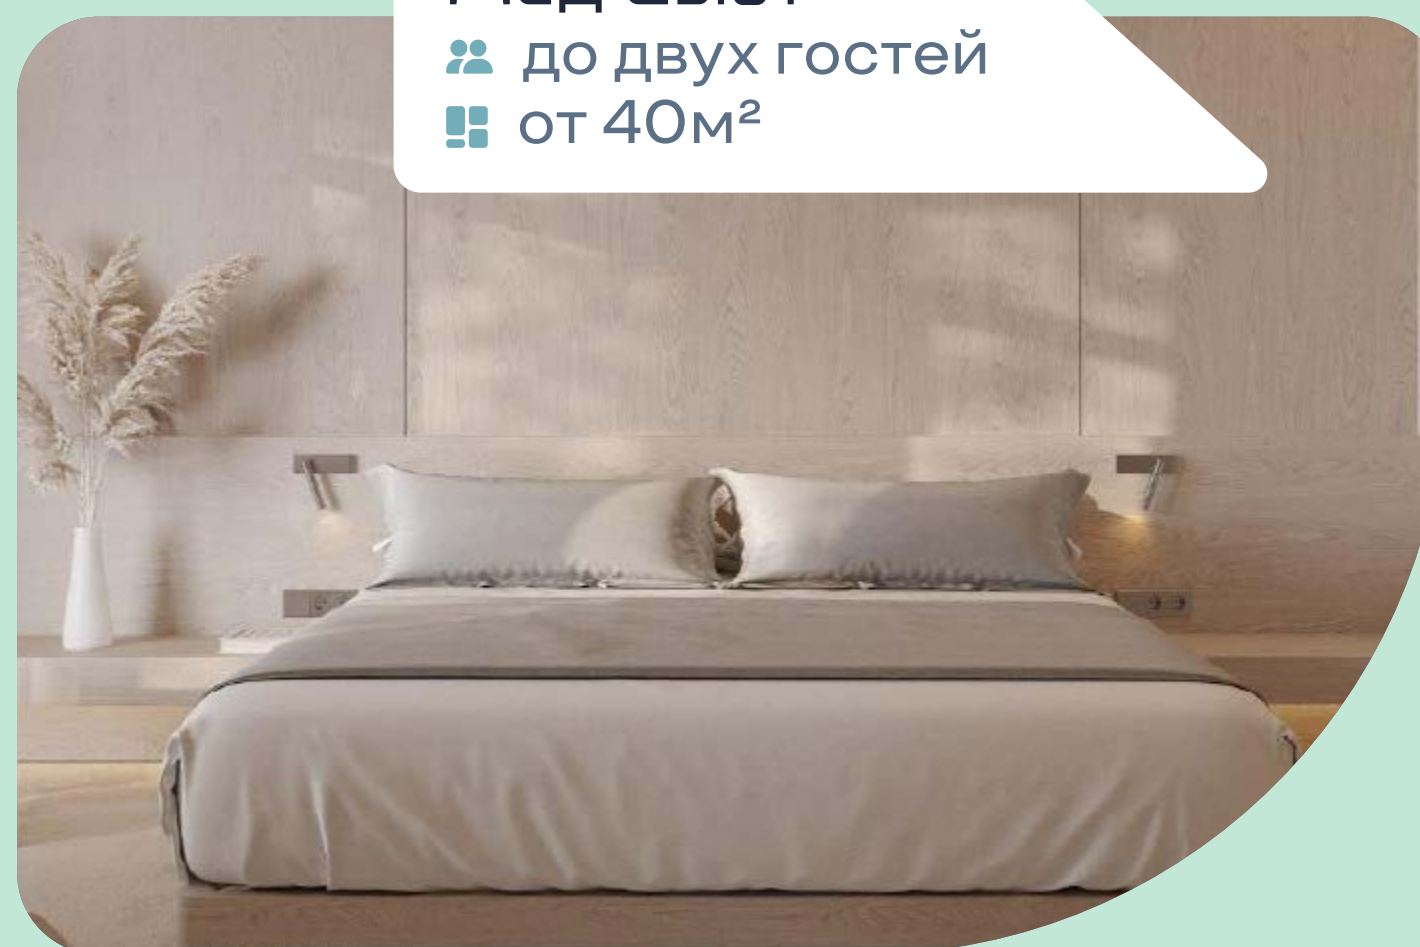

Мед Сьют

👤 до двух гостей
🏠 от 40м²