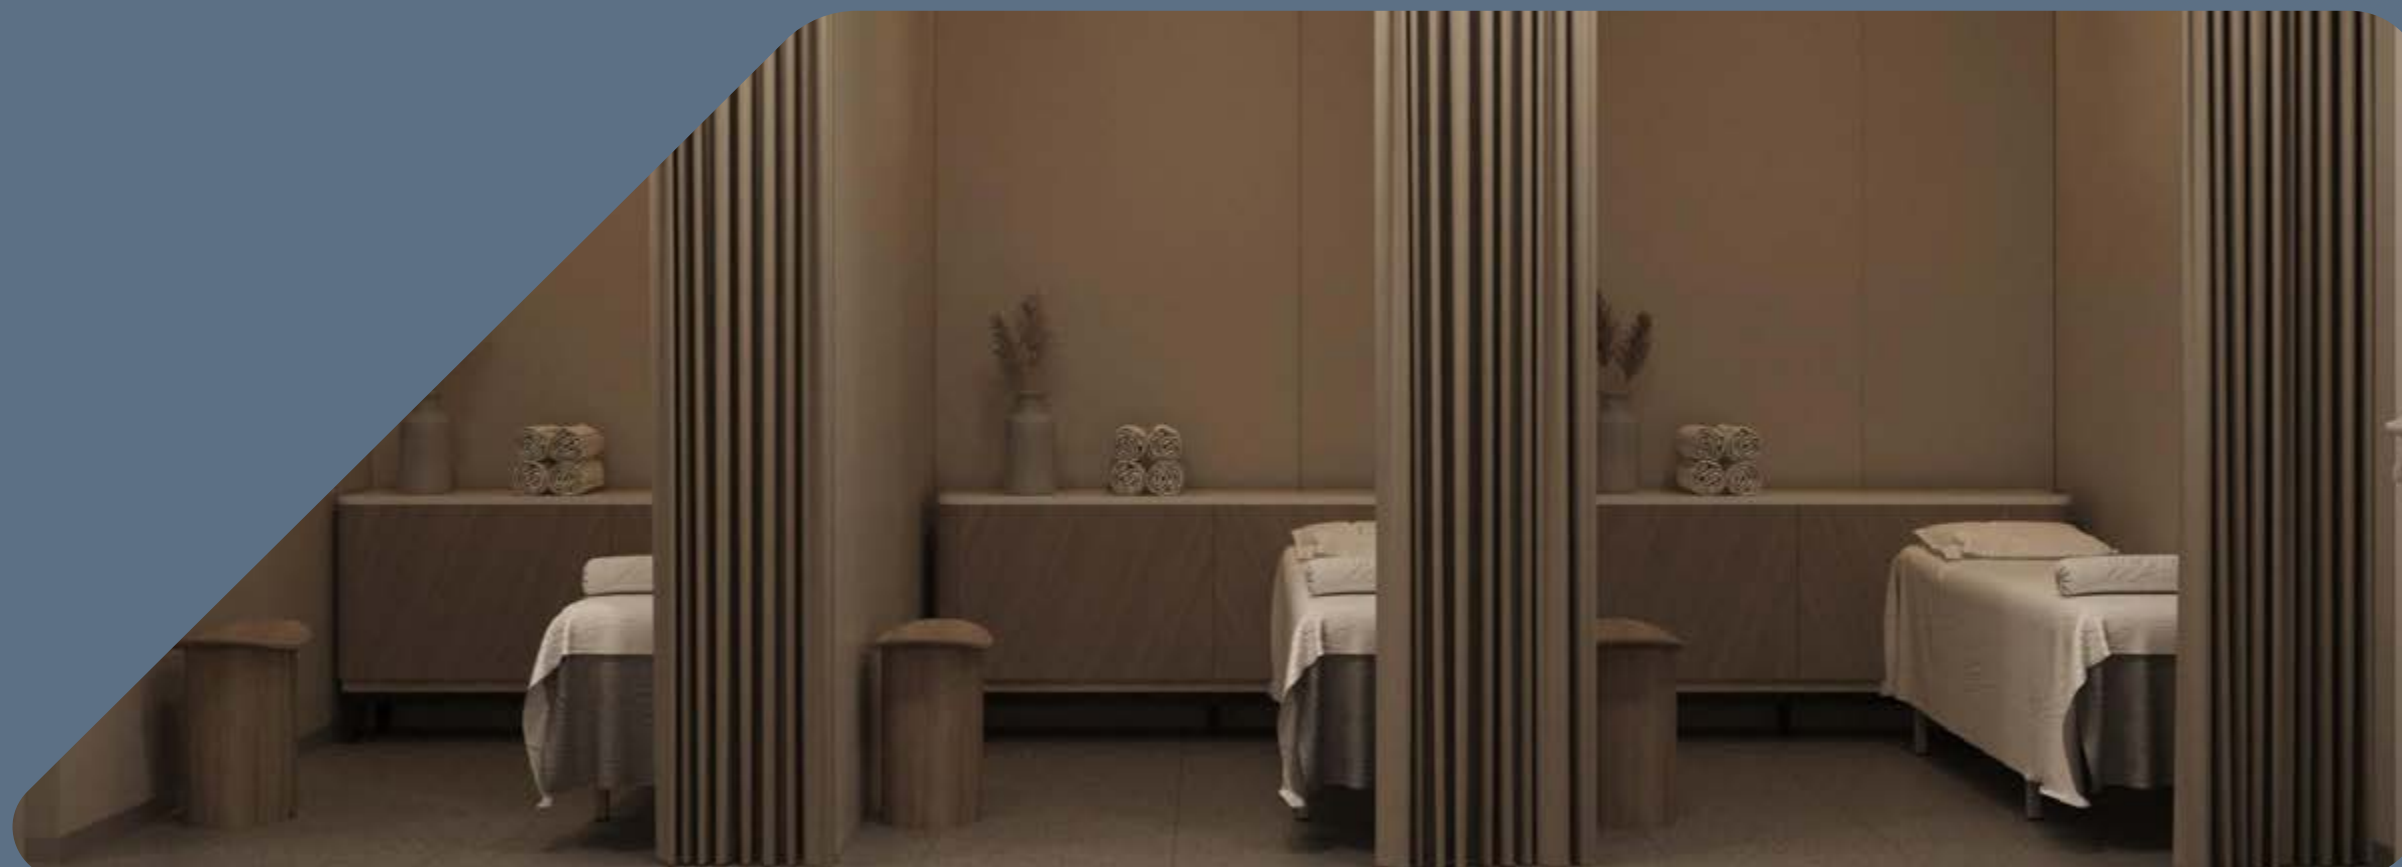

- ✦ Инновационное оборудование
- ✦ Углубленная диагностика
- ✦ Превентивный подход
- ✦ Индивидуальная коррекция микроэлементного статуса
- ✦ Подбор и изготовление индивидуальных витаминно-минеральных комплексов
- ✦ Изысканная здоровая кухня от Remy Kitchen Bakery